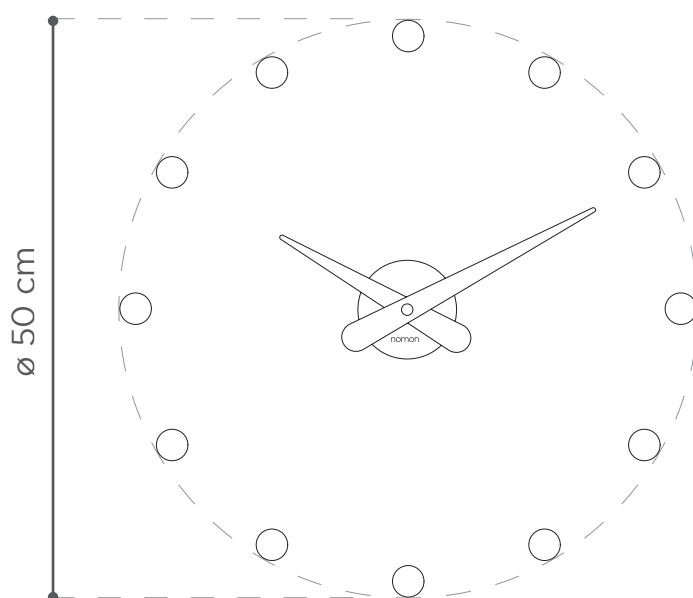

RODÓN MINI L

nomon
CLOCKS AND HOME

CAJA / BOX

Acero cromado / Chromed steel

AGUJAS / HANDS

Material / Material: Madera de nogal / Walnut wood

Acabado / Finished: Lacado negro, blanco o rojo / Black, white or red lacquered

SEÑALES HORARIAS / TIME SIGNALS

Acero cromado / Chromed steel

MECANISMO / MECHANISM

UTS alemán / UTS German