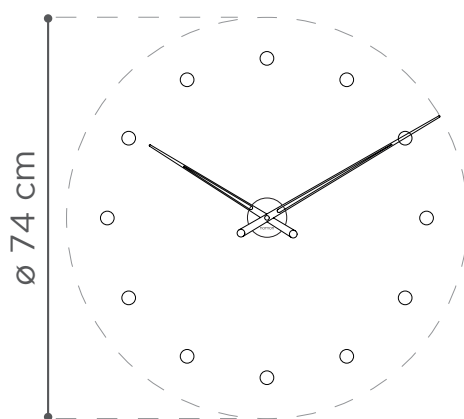

Rodón i

Rodón g

Rodón n

## CAJA / BOX

Rodón i: Acero cromado / Chromed steel

Rodón g: Metal pulido / Polished brass

Rodón n: Madera de nogal / Walnut wood

## AGUJAS / HANDS

Rodón i: Acero pulido o pintadas en negro, blanco o rojo / Polished or painted in black, white or red steel

Rodón g: Madera de nogal o wenge / Walnut or wenge wood

Rodón n: Madera de nogal / Walnut wood

## SEÑALES HORARIAS / TIME SIGNALS

Rodón i: Acero cromado / Chromed steel

Rodón g: Metal pulido y madera de nogal o wenge / Polished brass and walnut or wenge wood.

Rodón n: Madera de nogal / Walnut wood