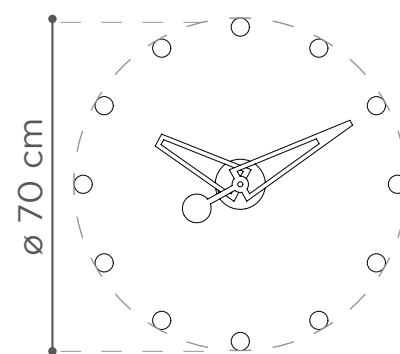

Rodón n

CAJA / BOX

Rodón i: Acero cromado / Chromed steel

Rodón g: Metal pulido / Polished brass

Rodón n: Madera de nogal / Walnut wood

AGUJAS / HANDS

Rodón i: Acero pulido o pintadas en negro, blanco o rojo / Polished or painted in black, white or red steel

Rodón g: Madera de nogal o wenge / Walnut or wenge wood

Rodón n: Madera de nogal / Walnut wood

SEÑALES HORARIAS / TIME SIGNALS

Rodón i: Acero cromado / Chromed steel

Rodón g: Metal pulido y madera de nogal o wenge / Polished brass and walnut or wenge wood.

Rodón n: Madera de nogal / Walnut wood

MECANISMO / MECHANISM

UTS alemán / UTS German