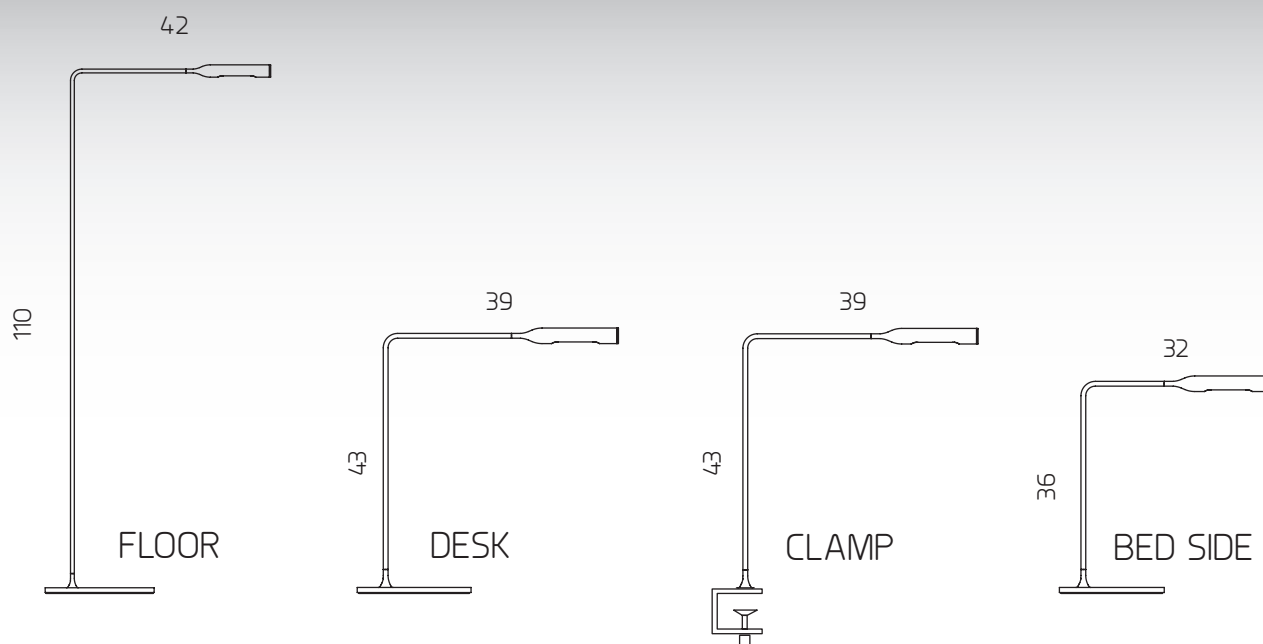

FLO Lights

Light Sources:

1 x Citizen® 6W LED
3000°K • 475 lm
Ra85 • 700mA

1 x Citizen® 3W LED
3000°K • 250 lm
Ra85 • 350mA