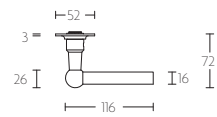

# AI V03 FERROVIA PAGE 208 - FVL110

1501D083 FVL110 V01

V02 FERROVIA PAGE 208 - FVL110.dwg

FVL110/52

FVBN48

FVBY48

FVB48

FVWC48

\* stiftafmeting opgeven bij bestelling  
\* state spindle dimension on order