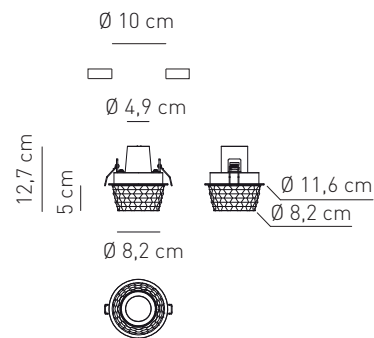

Attacco -Tipo di lampadina Base - Bulb type	Potenza assorbita Power consumption	Codice ILCOS ILCOS code	Direzione luce Light direction
GU10 LED GU10 LED	1 x Max 7,5W*	DRPAR LED	diretta direct
Alimentazione Voltage supply	~ 220 - 240 V		
Collegamento Connection	Con connettori (non in dotazione) With connectors (not included)		
Fissaggio Fitting	A molla By spring		
Classe di isolamento Appliance class	Classe I		
Grado di protezione Protection degree	IP 20		
Modalità accensione Switch mode	Interruttore acceso/spento On/off switch		
Struttura Structure	Metallo Metal		
Diffusore Diffuser	Vetro Glass		

Tipologia: FARETTO AD INCASSO

Typology: RECESSED SPOTLIGHT

Certificazioni / Certifications:

volume m³ 0.01
net weight kg 0.4

EELc (ENERGY LABELLING) compatibilità classi energetiche / energy classes compatibility / compatibilité classes energetiques / Energieklassen Kompatibilität / compatibilidad clases energéticas / compatibilidade classes energéticas:

foro - hole - Bohrung - trou - agujero - furo - отверстие Ø 8 cm
profondità min - min depth - min tiefe - profondeur min - profundidad min - profundidade mínima - минимальная глубина

Colori disponibili
Available colours