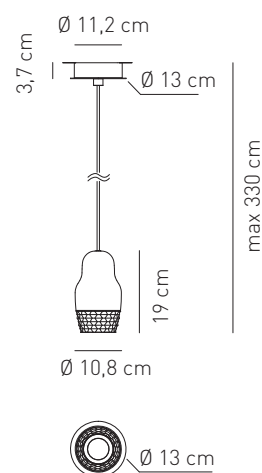

Attacco -Tipo di lampadina Base - Bulb type	Potenza assorbita Power consumption	Codice ILCOS ILCOS code	Direzione luce Light direction
GU10 LED GU10 LED	1 x Max 7,5W*	DRPAR LED	diretta direct
Alimentazione Voltage supply	~ 220 - 240 V		
Collegamento Connection	Morsettiera in dotazione Equipped with terminal block		
Fissaggio Fitting	Fori predisposti per l'installazione Holes for installation		
Classe di isolamento Appliance class	Classe I		
Grado di protezione Protection degree	IP 20		
Modalità accensione Switch mode	Interruttore acceso/spento On/off switch		
Cavo Electric cord	Isolato, trasparente, circolare Insulated, transparent, round		
Struttura Structure	Metallo verniciato bianco White varnished metal		
Paralume Lampshade	Alluminio + vetro Aluminium + glass		

*L'altezza totale delle lampadine deve essere compresa tra 52 e 62 mm

*The total height of the bulb must be between 52 and 62 mm

SP FEDOR 1

Design by Dima Loginoff

Sospensione con diffusore formato da una parte in alluminio metallizzato e da una parte in vetro trasparente. Fonte luminosa LED con attacco GU10.

Suspension with diffuser formed of a part in metallized aluminium and another part in transparent glass. LED light source with GU10 fitting.

Tipologia: SOSPENSIONE

Typology: SUSPENSION LAMP

Certificazioni / Certifications: