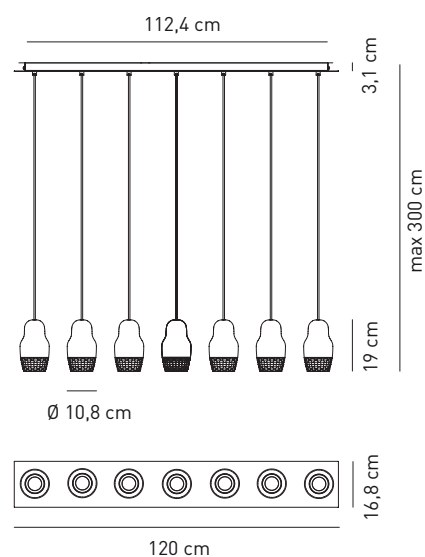

Attacco -Tipo di lampadina Base - Bulb type	Potenza assorbita Power consumption	Codice ILCOS ILCOS code	Direzione luce Light direction
GU10 LED GU10 LED	7 x Max 7,5W*	DRPAR LED	diretta direct
Alimentazione Voltage supply	~ 220 - 240 V		
Collegamento Connection	Morsettiera in dotazione Equipped with terminal block		
Fissaggio Fitting	Fori predisposti per l'installazione Holes for installation		
Classe di isolamento Appliance class	Classe I Class I		
Grado di protezione Protection degree	IP 20		
Modalità accensione Switch mode	Interruttore acceso/spento On/off switch		
Cavo Electric cord	Isolato, trasparente, circolare Insulated, transparent, round		
Struttura Structure	Metallo verniciato bianco White varnished metal		
Paralume Lampshade	Alluminio - vetro Aluminium - glass		

*L'altezza totale delle lampadine deve essere compresa tra 52 e 62 mm

*The total height of the bulb must be between 52 and 62 mm

SP FEDOR 7

Design by Dima Loginoff

Sospensione con diffusore formato da una parte in alluminio metallizzato e da una parte in vetro trasparente. Fonte luminosa LED con attacco GU10.

Suspension with diffuser formed of a part in metallized aluminium and another part in transparent glass. LED light source with GU10 fitting.

Tipologia: SOSPENSIONE
Typology: SUSPENSION LAMP

Certificazioni / Certifications: