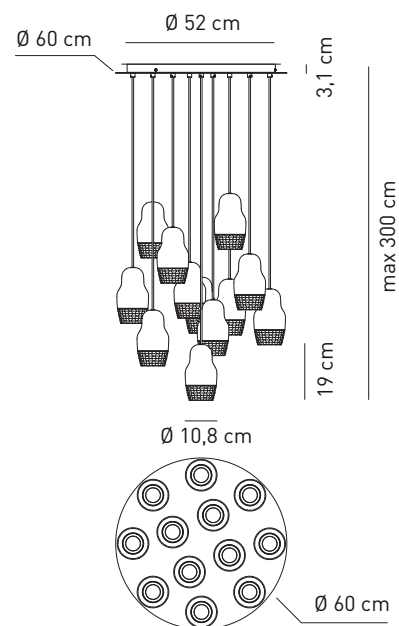

Attacco -Tipo di lampadina Base - Bulb type	Potenza assorbita Power consumption	Codice ILCOS ILCOS code	Direzione luce Light direction
GU10 LED GU10 LED	12 x Max 7,5W*	DRPAR LED	diretta direct
Alimentazione Voltage supply	~ 220 - 240 V		
Collegamento Connection	Morsetti in dotazione Equipped with terminal block		
Fissaggio Fitting	Fori predisposti per l'installazione Holes for installation		
Classe di isolamento Appliance class	Classe I		
Grado di protezione Protection degree	IP 20		
Modalità accensione Switch mode	Interruttore acceso/spento On/off switch		
Cavo Electric cord	Isolato, trasparente, circolare Insulated, transparent, round		
Struttura Structure	Metallo verniciato bianco White varnished metal		
Paralume Lampshade	Alluminio - vetro Aluminium - glass		

*L'altezza totale delle lampadine deve essere compresa tra 52 e 62 mm

*The total height of the bulb must be between 52 and 62 mm

SP FEDO 12

Design by Dima Loginoff

Sospensione con diffusore formato da una parte in alluminio metallizzato e da una parte in vetro trasparente. Fonte luminosa LED con attacco GU10.

Suspension with diffuser formed of a part in metallized aluminium and another part in transparent glass. LED light source with GU10 fitting.

Tipologia: SOSPENSIONE

Typology: SUSPENSION LAMP

Certificazioni / Certifications: