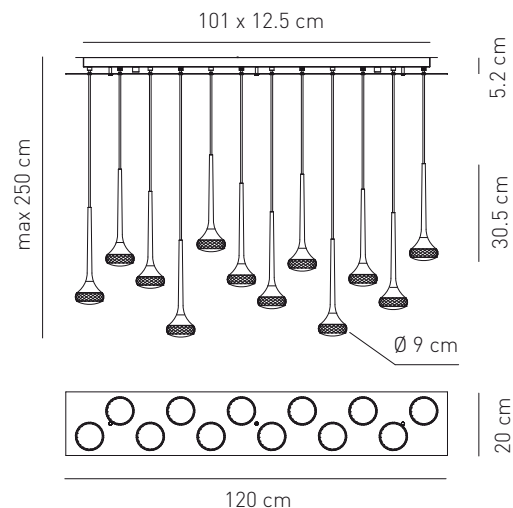

SP FAI 12 R

Design Manuel Vivian

Collezione di lampade con struttura in alluminio, nelle tipologie da soffitto, anche nella variante incasso, da parete e sospensioni singole oppure multiple. Sospensioni disponibili anche in bronzo e nickel opaco. Diffusore in cristallo disponibile anche in colore ambra e grigio fumè. Sorgenti luminose LED.

Collection of lamps with aluminium frame. Different typologies available: ceiling lamp including recessed version, wall lamp and single or multiple suspension. Suspension lamp available also in bronze or nickel matt finishings. Glass diffuser also available in amber and smoky grey. LED light sources.

Tipologia: SOSPENSIONE
Typology: SUSPENSION LAMP

Certificazioni / Certifications:

kg 14,5
m³ 0,16