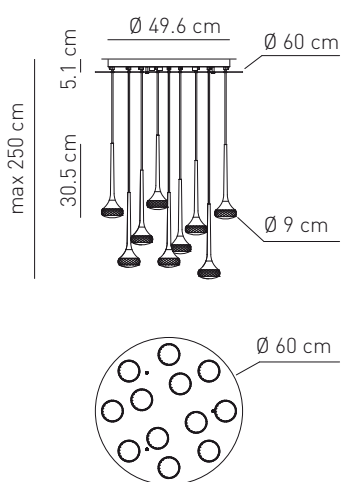

Sorgente Source	Potenza assorbita Power consumption	Direzione luce Light direction
LED	12 x 7,1 W	diretta direct
Temperature colore LED LED color temperature	Luce calda Warm light	2700K
Alimentazione Voltage supply	~ 220 - 240 V	
Collegamento Connection	Morsetti in dotazione Equipped with terminal block	
Fissaggio Fixing	Fori predisposti per l'installazione Holes fit for installation	
Classe di isolamento Appliance class	Classe I	
Grado di protezione Protection degree	IP 20	
Modalità accensione Switch mode	Interruttore acceso/spento Switch on/off	
LED driver LED driver	Dimmerabile Dimmable	
Cavo Cable	Isolato, trasparente, circolare Insulated, transparent, circular	
Struttura Structure	Alluminio Aluminum	
Materiale diffusore Diffuser material	Disponibile in cristallo, ambra o grigio fumè Available in crystal, amber or smoky grey	

Tipologia: SOSPENSIONE
Typology: SUSPENSION LAMP

Certificazioni / Certifications:

SP FAIR 12

kg 14,5
m³ 0,17

SP FAIR 12 + OPTIONAL RINGS Ø60 & Ø100 CM

total kg 17,7
total m³ 0,3

EELc (Energy Efficiency Label compatibility) | munito di lampade LED integrate, non sostituibili / contain built in LED lamps that cannot be changed | A, A+, A++

Composizione del codice prodotto
Product code composition

FAIRY		FAIRY / DRIVER INCLUDED		
Type	Article	Colours	Finishing	Source
SP 	FAIR 12	CS crystal	BR white - matt bronze	LED 12 x 7,1W - 4788lm 56 lm/W - warm light 2700K
		AM amber	NI white - matt nickel	
		GR grey	CR chrome	

LED 4788 lm 56 lm/W

example composition code | **SP** | **FAIR 12** | **GR** | **NI** | **LED**

ANELLOFAIRY060X	kg 1.2 - m ³ 0.034 - Ø 60 cm Anello per composizione personalizzata. Elementi di bloccaggio inclusi. <i>Ring for customised composition. Fastening elements included.</i>
ANELLOFAIRY100X	kg 2 - m ³ 0.093 - Ø 100 cm Anello per composizione personalizzata. Elementi di bloccaggio inclusi. <i>Ring for customised composition. Fastening elements included.</i>