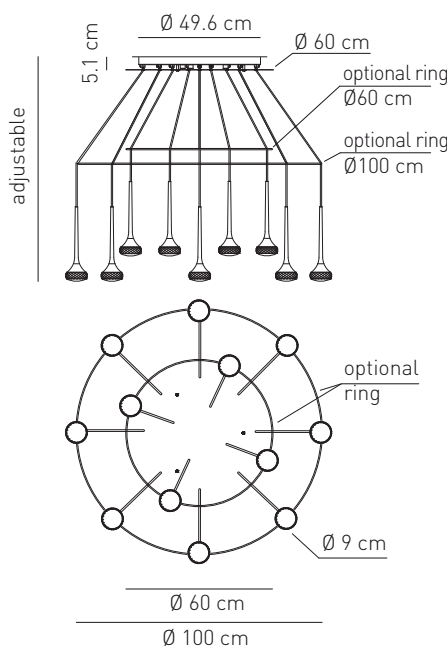

Sorgente Source	Potenza assorbita Power consumption	Direzione luce Light direction
LED	12 x 7,1 W	diretta direct
Temperature colore LED LED color temperature	Luce calda Warm light	2700K
Alimentazione Voltage supply	~ 220 - 240 V	
Collegamento Connection	Morsetti in dotazione Equipped with terminal block	
Fissaggio Fixing	Fori predisposti per l'installazione Holes fit for installation	
Classe di isolamento Appliance class	Classe I	
Grado di protezione Protection degree	IP 20	
Modalità accensione Switch mode	Interruttore acceso/spento Switch on/off	
LED driver LED driver	Dimmerabile Dimmable	
Cavo Cable	Isolato, trasparente, circolare Insulated, transparent, circular	
Struttura Structure	Alluminio Aluminum	
Materiale diffusore Diffuser material	Disponibile in cristallo, ambra o grigio fumè Available in crystal, amber or smoky grey	

Tipologia: SOSPENSIONE
Typology: SUSPENSION LAMP

Certificazioni / Certifications:

SP FAIR 12

kg 14,5
m³ 0,17

SP FAIR 12 + OPTIONAL RINGS Ø60 & Ø100 CM

total kg 17,7
total m³ 0,3

EELc (Energy Efficiency Label compatibility) | munito di lampade LED integrate, non sostituibili / contain built in LED lamps that cannot be changed | A, A+, A++

LED 4788 lm 56 lm/W

example composition code | **SP** | **FAIR 12** | **GR** | **NI** | **LED**

ANELLOFAIRY060X	kg 1.2 - m ³ 0.034 - Ø 60 cm Anello per composizione personalizzata. Elementi di bloccaggio inclusi. <i>Ring for customised composition. Fastening elements included.</i>
ANELLOFAIRY100X	kg 2 - m ³ 0.093 - Ø 100 cm Anello per composizione personalizzata. Elementi di bloccaggio inclusi. <i>Ring for customised composition. Fastening elements included.</i>

Suggerito l'uso di entrambi gli anelli da Ø 60 e Ø 100 cm per la creazione di composizioni personalizzate.
We suggest the use of both the Ø 60 e Ø 100 cm rings together when creating customised compositions.