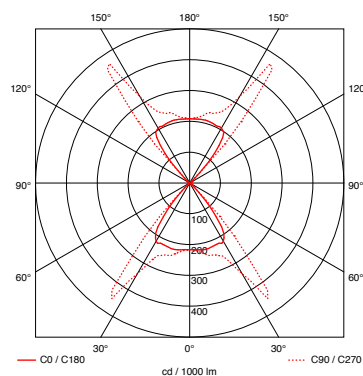

**luminous efficiency**  
56%  
**beam angle**  
approx. 85°  
**lense**  
optical glass  
**ring und cover**  
chrome, chrome matt,  
white or black glossy finish  
(bianco, nero)  
**holder**  
chrome oder chrome matt