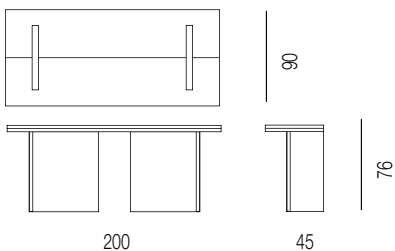

SCHEDA TECNICA
TECHNICAL DATA
FICHE TECHNIQUE
TECHNISCHE DATEN

CLEVER CONSOLLE
design emilio nanni

2810

Consolle in rovere, naturale o tinto con piano raddoppiabile e gambe orientabili.
Tavolo trasformabile

Konsole mit verdoppelbarer Platte und orientierbaren Füßen, aus Eiche, natur oder gebeizt. Verwandelbarer Tisch.

Articolo Item Article Artikel	Numero colli Nr. of packages Nr. colis Kolli Nr.	Cubaggio colli Cubic meter Meter cube Kubikmeter	Peso lordo collo kg Gross weight kg Poids brut kg Brutto-Gewicht kg	Peso netto collo kg Net weight kg Poids net kg Netto-Gewicht kg
2810	2	0,38	58	50