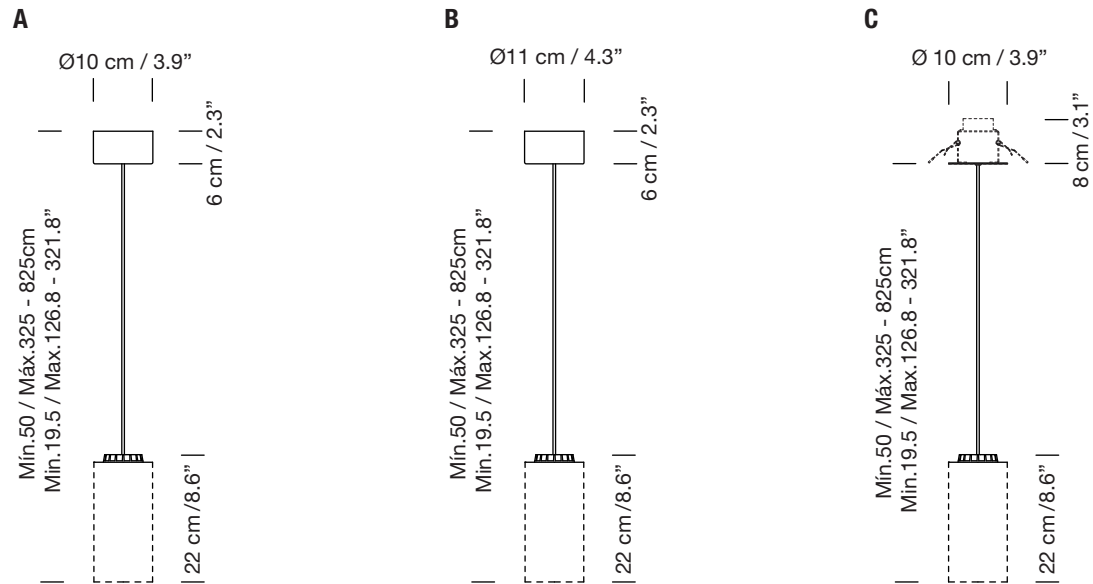

Lámpara de suspensión
Hanging lamp

Pantallas
Lampshades

Porcelana blanca White porcelain
Vidrio opal blanco White opal glass
Latón Brass

A florón de superficie surface rosette
B florón de superficie regulable adjustable surface rosette
C florón empotrable built-in