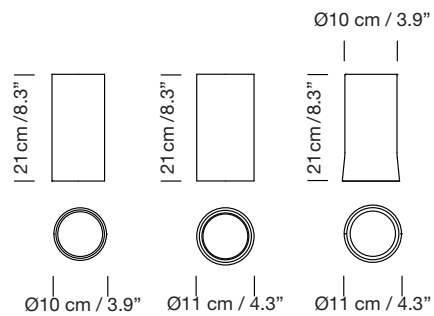

Lámpara de suspensión
Hanging lamp

Pantallas
Lampshades

Porcelana blanca White porcelain
Vidrio opal blanco White opal glass
Latón Brass

A florón de superficie surface rosette
B florón de superficie regulable adjustable surface rosette
C florón empotrable built-in