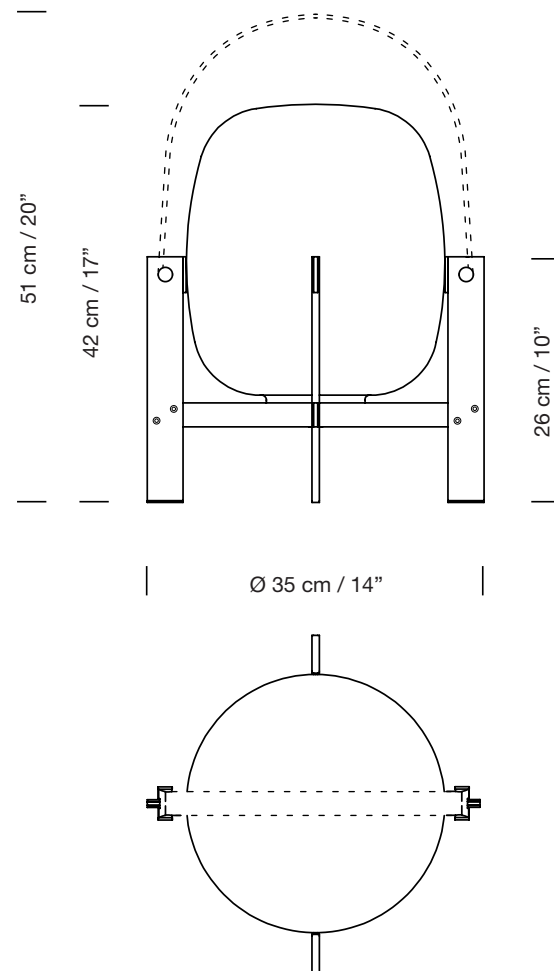

CESTA METÁLICA

2015

Miguel Milá

SANTA & COLE

Lámpara de sobremesa

Table lamp

Parc de Belloch. Ctra. C-251 Km 5,6 E-08430 La Roca (Barcelona), España / Spain T. +34 938 679 100 / F. +34 938 711 767