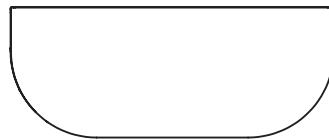

# FUWL Cage Shelf

H: 42 cm / 16,5"

W: 35 cm / 13,8"

D: 17 cm / 6,7"

## Dimensions (cm / in)

H: 42 cm / 16,5"

W: 35 cm / 13,8"

D: 17 cm / 6,7"