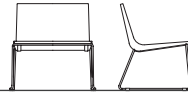

BOOMERANG

DESIGNED BY ONDARRETA TEAM

ondarreta

1

SILLA
CHAIR
CHAISE

H 820
S 440
L 510
P 570

2

SILLA XL
XL CHAIR
CHAISE XL

H 720
S 400
L 730
P 570

Medidas expresadas en milímetros //
Measurements in millimetres /
Dimensions en millimètres.

H Altura // Height / Hauteur
S Altura hasta asiento // Height up to seat / Hauteur du siège
L Anchura // Width / Largeur
P Profundidad // Depth / Profondeur

ACABADOS // FINISHES / FINITIONS

SILLA & SILLA XL

ESTRUCTURA Aceros: cromo brillo.
CARCASA Maderas: robles.
ASIENTO ACCESORIO Tapizados: tipo A + B + C.

CHAIR & XL CHAIR

FRAME Steels: bright chrome.
BODY Woods: oaks.
EXTRA SEAT Fabrics: A + B + C types.

CHAISE & CHAISE XL

STRUCTURE Aciers: chromé brillant.
COQUE Bois: chênes.
ASSISE EXTRA Tissus: type A + B + C.

OTRAS IMÁGENES // OTHERS PAGES / AUTRES PAGES