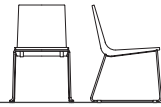

BOOMERANG

DESIGNED BY ONDARRETA TEAM

ondarreta

1

SILLA
CHAIR
CHAISE

H 820
S 440
L 510
P 570

2

SILLA XL
XL CHAIR
CHAISE XL

H 720
S 400
L 730
P 570

Medidas expresadas en milímetros //
Measurements in millimetres /
Dimensions en millimètres.

H Altura // Height / Hauteur
S Altura hasta asiento // Height up to seat / Hauteur du siège
L Anchura // Width / Largeur
P Profundidad // Depth / Profondeur

ACABADOS // FINISHES / FINITIONS

SILLA & SILLA XL

ESTRUCTURA Aceros: cromo brillo.
CARCASA Maderas: robles.
ASIENTO ACCESORIO Tapizados: tipo A + B + C.

CHAIR & XL CHAIR

FRAME Steels: bright chrome.
BODY Woods: oaks.
EXTRA SEAT Fabrics: A + B + C types.

CHAISE & CHAISE XL

STRUCTURE Aciers: chromé brillant.
COQUE Bois: chênes.
ASSISE EXTRA Tissus: type A + B + C.

OTRAS IMÁGENES // OTHERS PAGES / AUTRES PAGES