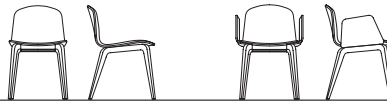

BOB XL

DESIGNED BY NADIA ARRATIBEL

ondarreta

1

SILLA XL & XL CON BRAZOS
XL CHAIR & XL ARMCHAIR
CHAISE XL & CHAISE XL À ACCOUDOIRS
—

H 780
S 470
L 520
P 540

H 780
S 470
A 670
L 560
P 540

2

SILLA TRINEO
SKID CHAIR
CHAISE LUGE
—

H 770
S 450
L 580
P 580

Apilabilidad: Hasta 12 sillas
Stackability: Up to 12 chairs
Empilabilité: Jusqu'à 12 chaises

3

SILLA TRINEO CON BRAZOS
SKID ARMCHAIR
CHAISE LUGE À ACCOUDOIRS
—