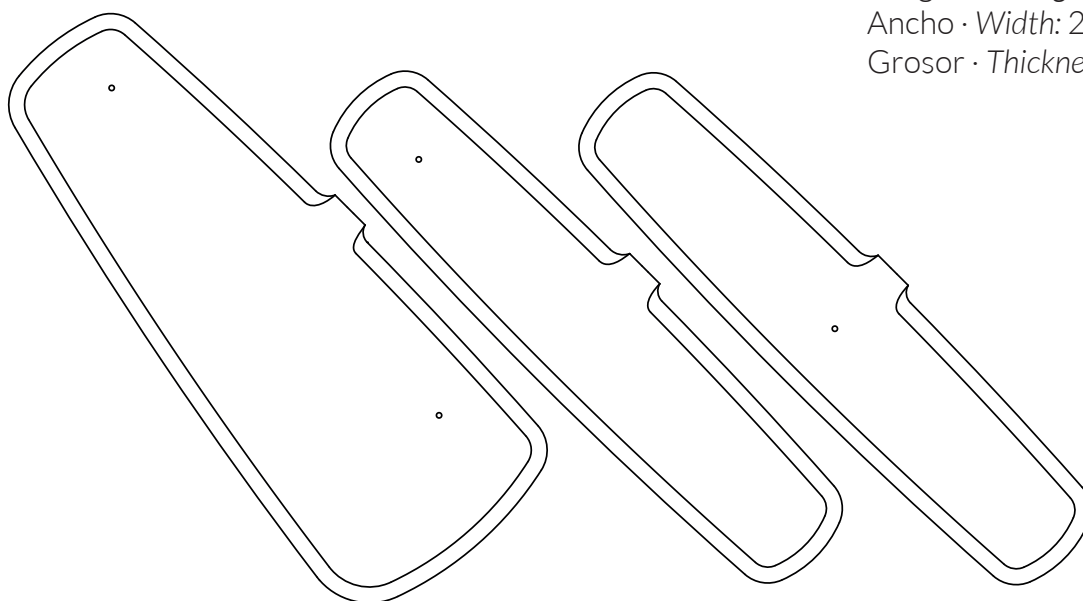

PIEZAS · PIECES

COLECCIÓN ÚNICA

nomon

BALDAS · SHELVES

S LIBRE / S FIJA · S AIR / S FIXED

Longitud · Length: 82 cm
Ancho · Width: 26,5cm
Grosor · Thickness: 18mm

M FIJA & BALDA E · M FIXED & DESK SHELF

M FIJA · M FIX
Longitud · Length: 122 cm
Ancho · Width: 26,5 cm
Grosor · Thickness: 18 mm

BALDA E · DESK SHELF

Longitud · Length: 124 cm
Ancho · Width: de 30 cm a 50 cm · from 30 cm to 50 cm
Grosor · Thickness: 18 mm

TRAMOS & TERMINAL · RODS & TERMINAL

Tramos · Rods

25 cm
40 cm
80 cm
120 cm

Bases · Bases

40 cm
70 cm

Pieza Terminal

Terminal Piece
8 cm

El diámetro de todos los elementos es 4 de cm.
The diameter of all elements is 4 cm.