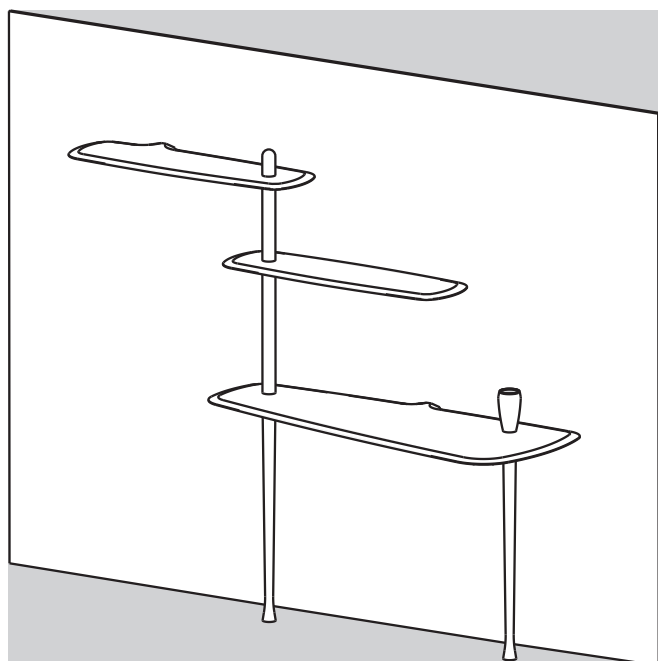

ESCRITORIO

COLECCIÓN ÚNICA

nomon

MATERIAL

Nogal natural macizo · Natural solid walnut

NOTA · NOTE

* Esta composición es solo una propuesta.
Cada usuario puede montar una configuración a su gusto.

* This composition is only a proposal. Each user can mount the configuration that he/she wants.

PIEZAS · PIECES

COLECCIÓN ÚNICA

nomon

BALDAS · SHELVES

S LIBRE / S FIJA · S AIR / S FIXED

Longitud · Length: 82 cm
Ancho · Width: 26,5cm
Grosor · Thickness: 18mm

M FIJA & BALDA E · M FIXED & DESK SHELF

M FIJA · M FIX
Longitud · Length: 122 cm
Ancho · Width: 26,5 cm
Grosor · Thickness: 18 mm

BALDA E · DESK SHELF

Longitud · Length: 124 cm
Ancho · Width: de 30 cm a 50 cm · from 30 cm to 50 cm
Grosor · Thickness: 18 mm

TRAMOS & TERMINAL · RODS & TERMINAL

Tramos · Rods

25 cm
40 cm
80 cm
120 cm

Bases · Bases

40 cm
70 cm

Pieza Terminal

Terminal Piece
8 cm

El diámetro de todos los elementos es 4 de cm.
The diameter of all elements is 4 cm.