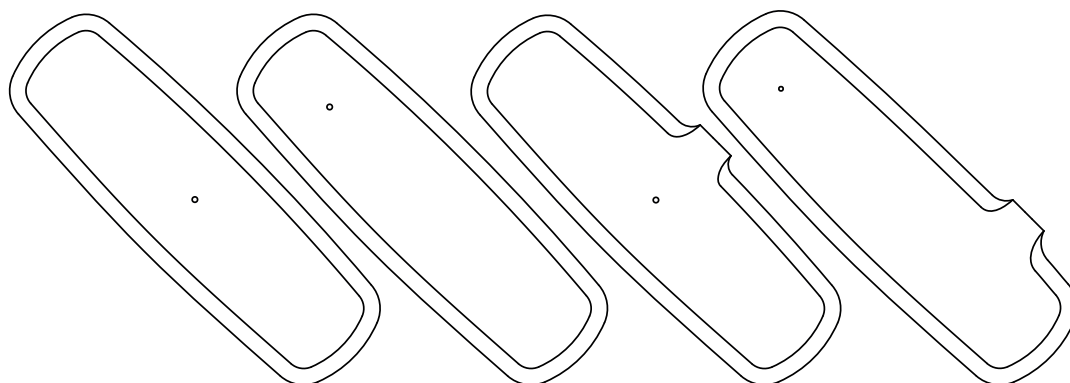

PIEZAS · PIECES

COLECCIÓN ÚNICA

nomon

BALDAS · SHELVES

S LIBRE / S FIJA · S AIR / S FIXED

Longitud · Length: 82 cm
Ancho · Width: 26,5cm
Grosor · Thickness: 18mm

M FIJA & BALDA E · M FIXED & DESK SHELF

M FIJA · M FIX
Longitud · Length: 122 cm
Ancho · Width: 26,5 cm
Grosor · Thickness: 18 mm

BALDA E · DESK SHELF

Longitud · Length: 124 cm
Ancho · Width: de 30 cm a 50 cm · from 30 cm to 50 cm
Grosor · Thickness: 18 mm

TRAMOS & TERMINAL · RODS & TERMINAL

Tramos · Rods

25 cm
40 cm
80 cm
120 cm

Bases · Bases

40 cm
70 cm

Pieza Terminal

Terminal Piece
8 cm

El diámetro de todos los elementos es 4 de cm.
The diameter of all elements is 4 cm.