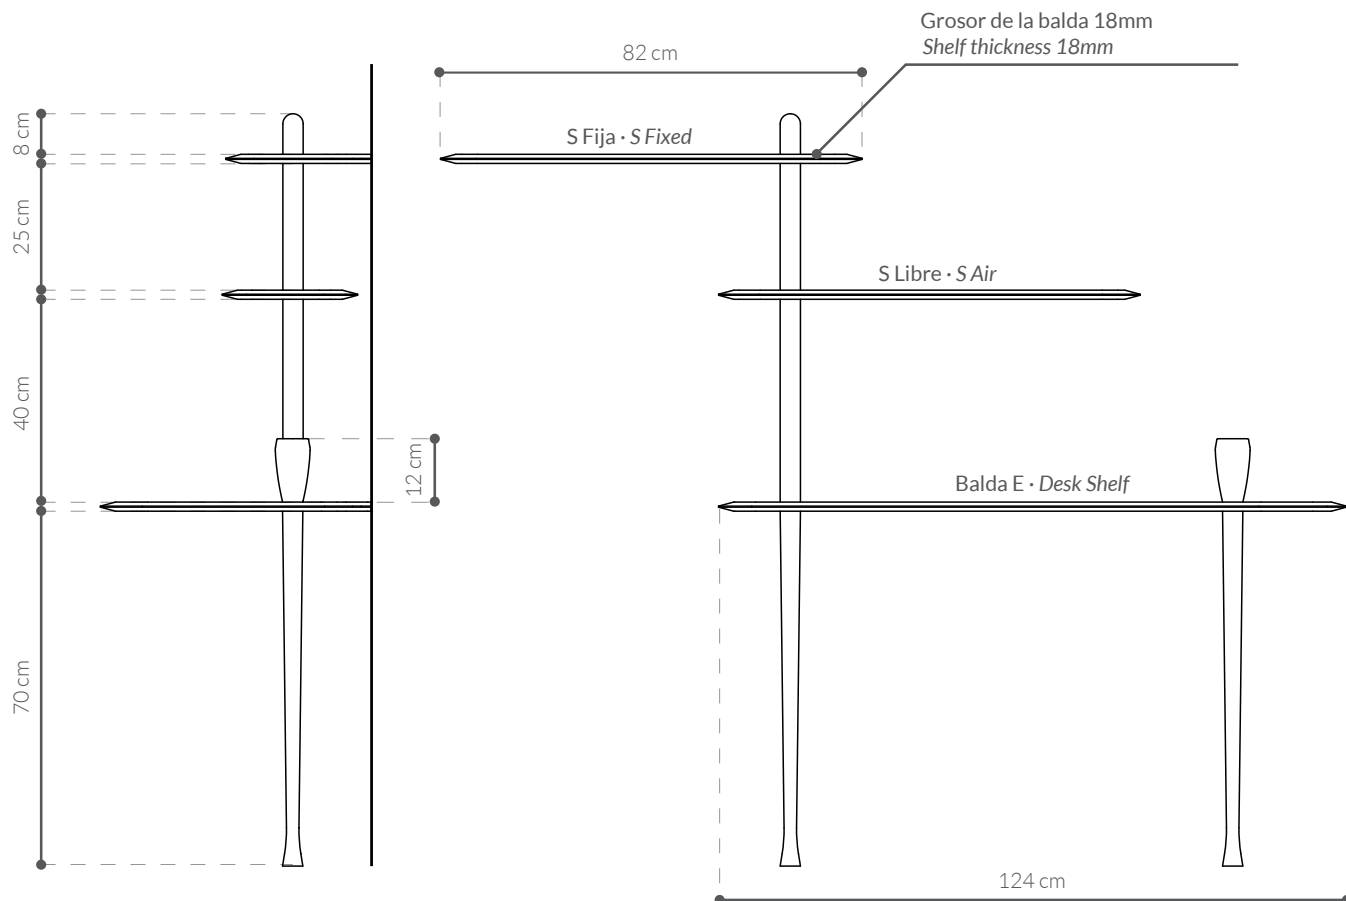

ESCRITORIO

COLECCIÓN ÚNICA

nomon

MATERIAL

Nogal natural macizo · Natural solid walnut

NOTA · NOTE

* Esta composición es solo una propuesta.
Cada usuario puede montar una configuración a su gusto.

* This composition is only a proposal. Each user can mount the configuration that he/she wants.