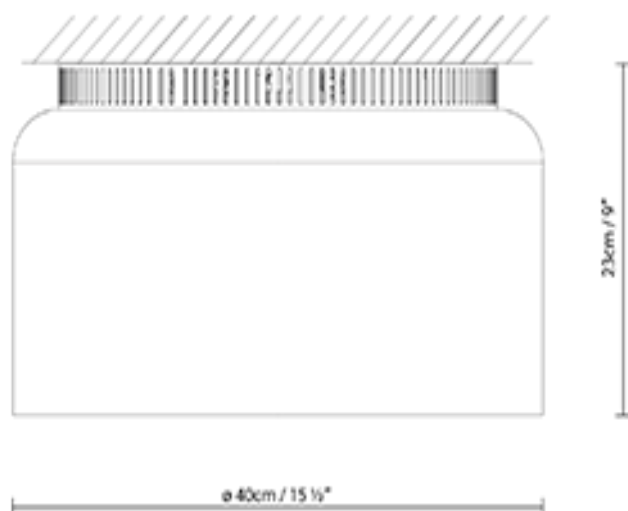

Weight :

Net kg.: 4.9

Gross kg: 5.5

Packaging:

N. packages: 1

Volume m3: 0.132

Dimensions cm: 52x52x48

ASPEN C40 HALO

**Light source:**

Halo. ECO max. 130W (R7s)

**Weight :**

Net kg.: 4.9

Gross kg: 5.5

Packaging:

N. packages: 1

Volume m3: 0.132

Dimensions cm: 52x52x48

Collection

Designer
Instrucciones de montaje
Technical drawing
Fotometría