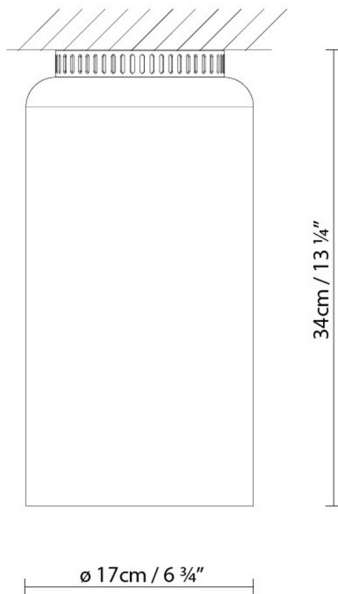

N. packages: 1

Volume m3: 0.032

Dimensions cm: 53x24x24

ASPEN C17A (E27)

**Light source:**

Fluo. max. 30W (E27)

Halo. ECO max. 70W (E27)

**Weight :**

Net kg.: 1.2

Gross kg: 2.25

Packaging:

N. packages: 1

Volume m3: 0.032

Dimensions cm: 53x24x24

ASPEN C17B (E27)

**Light source:**

Fluo. max. 30W (E27)

Halo. ECO max. 70W (E27)

**Weight :**

Net kg.: 1.4

Gross kg: 2.75

Packaging:

N. packages: 1

Volume m3: 0.032

Dimensions cm: 53x24x24

Collection

Designer
Instrucciones de montaje
Technical drawing
Fotometría