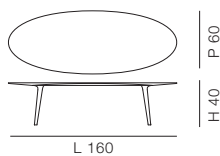

SCHEDA TECNICA
TECHNICAL DATA
FICHE TECHNIQUE
TECHNISCHE DATEN

ADEMAR COFFEE
design giulio iacchetti

COD 3165

COD 3166

COD 3167

COD 3168

3165 - 3166 - 3167 - 3168

Tavolo basso con piano ellissoidale o rotondo, disponibile in legno laccato, rovere, noce canaletto o rovere termotrattato; base laccata.

Table with ellipsoidal or round top available in wood lacquered, oakwood, American walnut or oakwood heat-treated. Base lacquered.

Table avec plateau ellipsoïdale ou ronde, disponible en bois laqué, chêne, noyer canaletto ou en thermotraité. Base laqué.

Ellipsenförmige oder kreisförmige Tischplatte aus Holz lackiert, Eiche, Canaletto Nussbaum und Eiche termotrattato. Gestell lackiert.

Articolo Item Article Artikel	Numero colli Nr. of packages Nr. colis Kolle Nr.	Cubaggio colli Cubic meter Meter cube Kubikmeter	Peso lordo collo kg Gross weight kg Poids brut kg Brutto-Gewicht kg	Peso netto collo kg Net weight kg Poids net kg Netto-Gewicht kg
3165 Ø 50	1	0,17	9,5	5
3165 Ø 50 marmo	1	0,17	9,5	5
3166 Ø 70	1	0,22	12	7
3167 Ø 100	1	0,39	18,5	13,5
3168 160x60	1	0,49	20	14