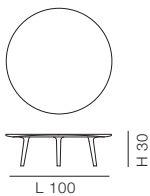

SCHEDA TECNICA
TECHNICAL DATA
FICHE TECHNIQUE
TECHNISCHE DATEN

ADEMAR COFFEE
design giulio iacchetti

COD 3165

COD 3166

COD 3167

COD 3168

3165 - 3166 - 3167 - 3168

Tavolo basso con piano ellissoidale o rotondo, disponibile in legno laccato, rovere, noce canaletto o rovere termotrattato; base laccata.

Table with ellipsoidal or round top available in wood lacquered, oakwood, American walnut or oakwood heat-treated. Base lacquered.

Table avec plateau ellipsoïdale ou ronde, disponible en bois laqué, chêne, noyer canaletto ou en thermotraité. Base laqué.

Ellipsenförmige oder kreisförmige Tischplatte aus Holz lackiert, Eiche, Canaletto Nussbaum und Eiche termotrattato. Gestell lackiert.

Articolo Item Article Artikel	Numero colli Nr. of packages Nr. colis Kolle Nr.	Cubaggio colli Cubic meter Meter cube Kubikmeter	Peso lordo collo kg Gross weight kg Poids brut kg Brutto-Gewicht kg	Peso netto collo kg Net weight kg Poids net kg Netto-Gewicht kg
3165 Ø 50	1	0,17	9,5	5
3165 Ø 50 marmo	1	0,17	9,5	5
3166 Ø 70	1	0,22	12	7
3167 Ø 100	1	0,39	18,5	13,5
3168 160x60	1	0,49	20	14