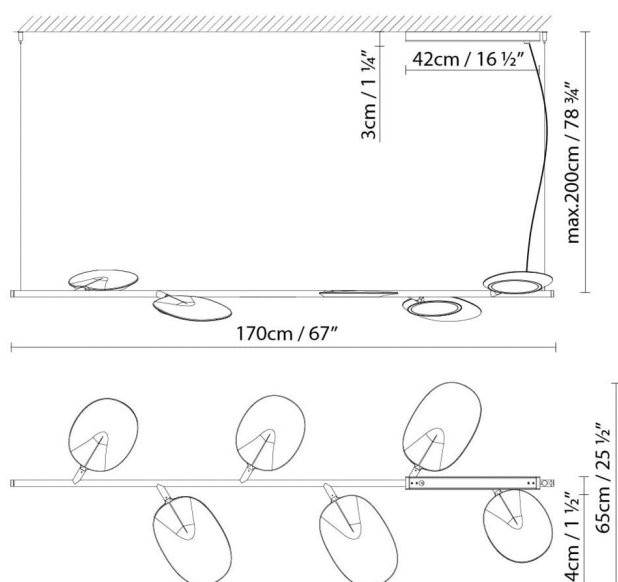

## A\_FOREST SH

**Fuente de luz:**

LED 6 x 6,6W 7524lm 350mA 3000K CRI>80

LED **A++**

**Peso:**

Neto kg:

Bruto kg:

**Embalaje:**

Nº bultos:

Volumen m3:

Dimensiones cm:

Volumen m3:

Dimensiones cm: