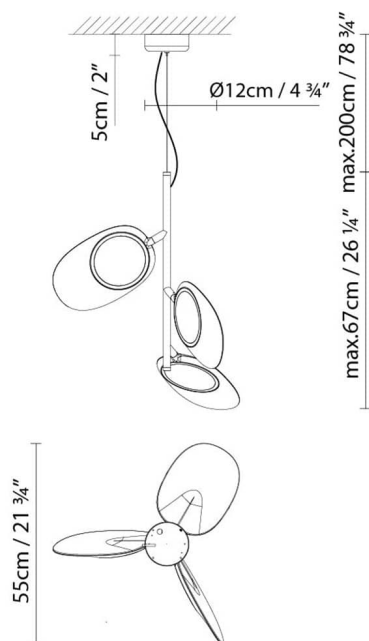

A_FOREST SV

Fuente de luz:

LED 3 x 6,6W 3762lm 350mA 3000K CRI>80

LED **A++**

Peso:

Neto kg:

Bruto kg:

Embalaje:

Nº bultos:

Volumen m3:

Dimensiones cm:

Colección

Diseñador
Croquis
Instrucciones de montaje