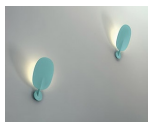

Colección

Diseñador
Croquis
Instrucciones de montaje