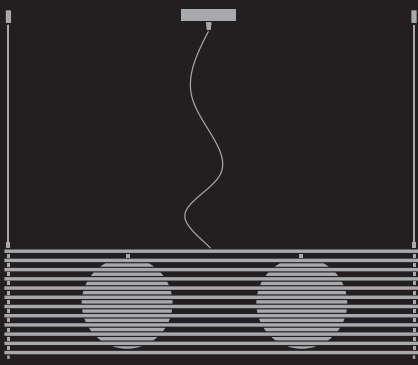

AXO[®] LIGHT 08

KOSHI

KOSHI

DESIGN MANUEL VIVIAN

Collezione di lampade con paralume in legno di bambu' finitura wengé e diffusori in vetro soffiato bianco satinato. Finiture cromate.

Lamp collection with wengé finished bamboo lampshades and white satin-finished blown glass diffusers. Chrome-plated fittings.

Leuchtenkollektion mit Lampenschirm aus Bambusholz, Ausführung Wengè, Diffusoren aus mundgeblasenem Glas, weiß satiniert. Metallteile verchromt.

Collection de lampes avec abat-jour en bois de bambou finitions wengé et diffuseurs en verrerie soufflée blanc satiné. Finitions chromées.

SP KOSHI M - 1 x max 100 w - HSGST/C UB  - 1 x E27

LT KOSHI G (pg 48) → 1 x max 100 w → HSGST/C/UB  → 1 x E27 / SP KOSHI G (pg 49) → 2 x max 100 w → HSGST/C/UB  → 2 x E27

KOSHI

SP KOSHI G
2 x max 100 w
HSGST/C/UB 
2 x E27