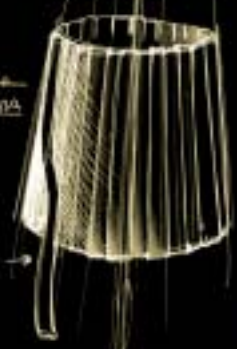

PROGETTO OUTDOOR PER CASA NELLA SPAGNA
SALVADORA... Principia

Alla coltura
con la cultura
di...