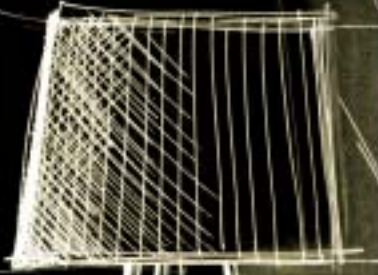

Per il metallo
e l'altra parte
Andare a trovar un
spazio per
il metallo
per il metallo

CAVITA'

Tramite sviluppo
del cavo

Accessibile

Alle volte per il
designer trovare un
cavo unico

Dimensione della
struttura dipende
preziosi la lunghezza
si vuole

非直線

PROGRAMMA GIAP.
BI OBI - CITTÀ

© BI

Lampada da Tella dell'epoca
al Museo 175 - 180 di più

帯

170-
cm

帯

OBI

Collezione completa di lampade con finitura cromo. Il paralume ed il rosone sono costituiti da fettucce setate colore avorio o nero e da un foglio interno semiriflettente finito cromo.

Complete lamp collection with chrome-plated fittings. The lampshades and the canopies consist of silken ribbons available in ivory or black and of a semi-reflecting chrome-plated finished sheet inside.