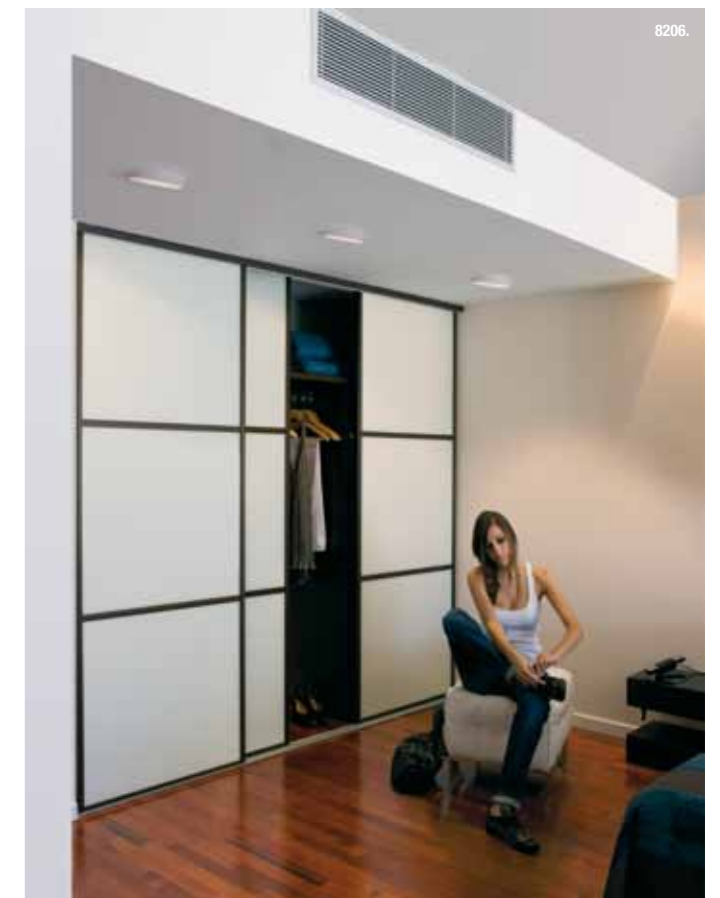

Domo - Adjustable light

The adjustable version allows a rotation of 180° to direct the light at the features you wish to highlight.

Surface mounted or built into the ceiling, this model allows you to bathe walls or to light pictures, sculptures or dressing rooms, blending into the architecture of any kind of room.

Domo - Luz orientable

La versión orientable permite girar la pieza 180° y dirigir la luz hacia aquellos elementos que queremos acentuar.

Instalada en superficie o empotrada en el techo, este modelo permite bañar paredes, iluminar cuadros, esculturas, vestidores... integrándose en la arquitectura de cualquier tipo de espacio.

Es necesaria la repetición continuada de la luminaria para orientar el paso y la circulación.

8201.

Surface fitting / Superficie

8206.

Built-in / Empotrado

Adjustable / Orientable.

Adjustable / Orientable.

8201.

8206.