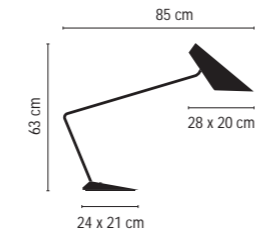

0705.

White lacquer, black lacquer and green lacquer /
Lacado blanco, lacado negro y lacado verde.

Polycarbonate diffuser / Difusor de policarbonato.
1 x E14 230V 60W Max.

OR 1 x COMPACT FLUORESCENT E14 230V 15W Max.
(MEGAMAN LILIPUT PLUS or SIMILAR).

0705-04.

Switch on the base /
Interruptor en la base.