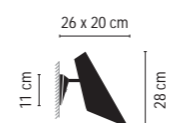

0720.

1 x E14 230V 60W Max.

OR 1 x COMPACT FLUORESCENT
E14 230V 15W Max.
(MEGAMAN LILIPUT PLUS or SIMILAR).

Adjustable diffuser / Cabezal orientable.