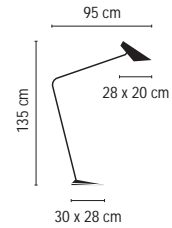

0715.

White lacquer, black lacquer and green lacquer /
Lacado blanco, lacado negro y lacado verde.

Polycarbonate diffuser / Difusor de policarbonato.
1 x E14 230V 60W Max.

OR 1 x COMPACT FLUORESCENT E14 230V 15W Max.
(MEGAMAN LILIPUT PLUS or SIMILAR)

I.CONO. Family / Familia
Pages / Páginas: A-24. B-27. C-86. D-88. E-403. F-404.