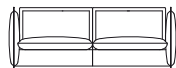

ESEMPI COMPOSITIVI / EXAMPLES OF COMPOSITIONS

COMPOSIZIONE A / COMBINATION A:

n°2 Art. DKNT 103