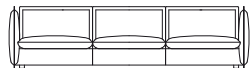

CUSCINO_PILLOW

Cuscino in piuma d'oca sterilizzata.

Feathers pillow.

Art. CIN 44

Art. CIN 54

cm 44 x 44
17.3" x 17.3"

cm 54 x 54
21.2" x 21.2"

cm 70 x 70
27.5" x 27.5"

Art. CKN 70

Con volant / With flounce

ESEMPI COMPOSITIVI / EXAMPLES OF COMPOSITIONS

COMPOSIZIONE A / COMBINATION A:

n°2 Art. DKNT 103

L/W 206 H 72 P/D 103
W 81.1" H 28.4" D 40.6"

COMPOSIZIONE B / COMBINATION B:

n°2 Art. DKNT 103 - n°1 Art. DKNC 90

L/W 296 H 72 P/D 103
W 116.5" H 28.4" D 40.6"

COMPOSIZIONE C / COMBINATION C:

n°3 Art. DKNT 103 - n°1 Art. DKNC 90

L/W 296 H 72 P/D 206
W 116.5" H 28.4" D 81.1"

Art. DKNT 103 elemento terminale sx, dx ed angolare
left or right ending element / corner element