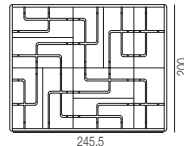

3220

3222

3224

3226

Libreria a struttura portante (Prof. 37 cm), completa di schiena, disponibile nelle seguenti dimensioni e finiture

Bookshelf with bearing structure complete with back cover, available in the following dimensions and finishing

Bibliothèque avec structure portante avec dos, disponible dans les suivantes dimensions et finitions

Das Regal als Tragwerk, mit kompletter Rückwand, wie folgt in verschiedenen Maßen und Ausführungen erhältlich

3228

3230

3232

3234

Libreria a struttura portante (Prof. 37 cm), completa di schiena, disponibile nelle seguenti dimensioni e finiture

Bookshelf with bearing structure complete with back cover, available in the following dimensions and finishing