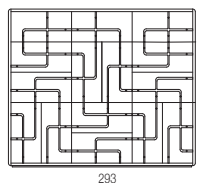

3228

3230

3232

3234

Libreria a struttura portante (Prof. 37 cm), completa di schiena, disponibile nelle seguenti dimensioni e finiture

Bookshelf with bearing structure complete with back cover, available in the following dimensions and finishing

Bibliothèque avec structure portante avec dos, disponible dans les suivantes dimensions et finitions

Das Regal als Tragwerk, mit kompletter Rückwand, wie folgt in verschiedenen Maßen und Ausführungen erhältlich

3236

3238

3240

3242

Libreria a struttura portante (Prof. 37 cm), completa di schiena, disponibile nelle seguenti dimensioni e finiture

Bookshelf with bearing structure complete with back cover, available in the following dimensions and finishing