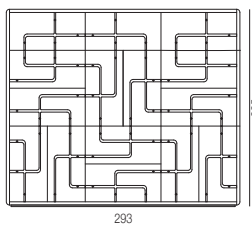

3236

3238

3240

3242

Libreria a struttura portante (Prof. 37 cm), completa di schiena, disponibile nelle seguenti dimensioni e finiture

Bookshelf with bearing structure complete with back cover, available in the following dimensions and finishing