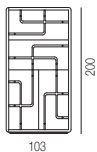

3220

3222

3224

3226

Libreria a struttura portante (Prof. 37 cm), completa di schiena, disponibile nelle seguenti dimensioni e finiture

Bookshelf with bearing structure complete with back cover, available in the following dimensions and finishing

Bibliothèque avec structure portante avec dos, disponible dans les suivantes dimensions et finitions

Das Regal als Tragwerk, mit kompletter Rückwand, wie folgt in verschiedenen Maßen und Ausführungen erhältlich

3228

3230

3232

3234

Libreria a struttura portante (Prof. 37 cm), completa di schiena, disponibile nelle seguenti dimensioni e finiture

Bookshelf with bearing structure complete with back cover, available in the following dimensions and finishing