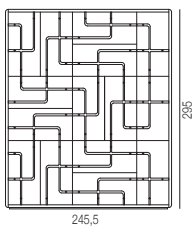

Libreria a struttura portante (Prof. 37 cm), completa di schiena, disponibile nelle seguenti dimensioni e finiture

Bookshelf with bearing structure complete with back cover, available in the following dimensions and finishing

Bibliothèque avec structure portante avec dos, disponible dans les suivantes dimensions et finitions

Das Regal als Tragwerk, mit kompletter Rückwand, wie folgt in verschiedenen Maßen und Ausführungen erhältlich

3236

3238