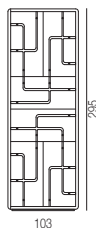

3220

3222

3224

3226

Libreria a struttura portante (Prof. 37 cm), completa di schiena, disponibile nelle seguenti dimensioni e finiture

Bookshelf with bearing structure complete with back cover, available in the following dimensions and finishing

Bibliothèque avec structure portante avec dos, disponible dans les suivantes dimensions et finitions

Das Regal als Tragwerk, mit kompletter Rückwand, wie folgt in verschiedenen Maßen und Ausführungen erhältlich

3228

3230

3232

3234

Libreria a struttura portante (Prof. 37 cm), completa di schiena, disponibile nelle seguenti dimensioni e finiture

Bookshelf with bearing structure complete with back cover, available in the following dimensions and finishing