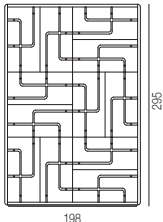

3220

3222

3224

3226

Libreria a struttura portante (Prof. 37 cm), completa di schiena, disponibile nelle seguenti dimensioni e finiture

Bookshelf with bearing structure complete with back cover, available in the following dimensions and finishing

Bibliothèque avec structure portante avec dos, disponible dans les suivantes dimensions et finitions

Das Regal als Tragwerk, mit kompletter Rückwand, wie folgt in verschiedenen Maßen und Ausführungen erhältlich

3228

3230

3232

3234

Libreria a struttura portante (Prof. 37 cm), completa di schiena, disponibile nelle seguenti dimensioni e finiture

Bookshelf with bearing structure complete with back cover, available in the following dimensions and finishing