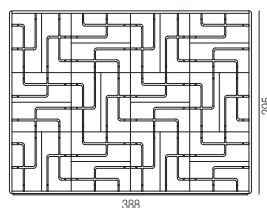

3236

3238

3240

3242

Libreria a struttura portante (Prof. 37 cm), completa di schiena, disponibile nelle seguenti dimensioni e finiture

Bookshelf with bearing structure complete with back cover, available in the following dimensions and finishing

Bibliothèque avec structure portante avec dos, disponible dans les suivantes dimensions et finitions

Das Regal als Tragwerk, mit kompletter Rückwand, wie folgt in verschiedenen Maßen und Ausführungen erhältlich

3244

3246

3248

Libreria a struttura portante (Prof. 37 cm), completa di schiena, disponibile nelle seguenti dimensioni e finiture

Bookshelf with bearing structure complete with back cover, available in the following dimensions and finishing