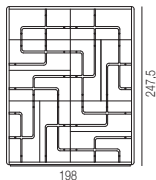

3220

3222

3224

3226

Libreria a struttura portante (Prof. 37 cm), completa di schiena, disponibile nelle seguenti dimensioni e finiture

Bookshelf with bearing structure complete with back cover, available in the following dimensions and finishing

Bibliothèque avec structure portante avec dos, disponible dans les suivantes dimensions et finitions

Das Regal als Tragwerk, mit kompletter Rückwand, wie folgt in verschiedenen Maßen und Ausführungen erhältlich

3228

3230

3232

3234

Libreria a struttura portante (Prof. 37 cm), completa di schiena, disponibile nelle seguenti dimensioni e finiture

Bookshelf with bearing structure complete with back cover, available in the following dimensions and finishing