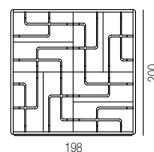

3220

3222

3224

3226

Libreria a struttura portante (Prof. 37 cm), completa di schiena, disponibile nelle seguenti dimensioni e finiture

Bookshelf with bearing structure complete with back cover, available in the following dimensions and finishing

Bibliothèque avec structure portante avec dos, disponible dans les suivantes dimensions et finitions

Das Regal als Tragwerk, mit kompletter Rückwand, wie folgt in verschiedenen Maßen und Ausführungen erhältlich

3228

3230

3232

3234

Libreria a struttura portante (Prof. 37 cm), completa di schiena, disponibile nelle seguenti dimensioni e finiture

Bookshelf with bearing structure complete with back cover, available in the following dimensions and finishing