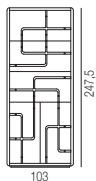

3220

3222

3224

3226

Libreria a struttura portante (Prof. 37 cm), completa di schiena, disponibile nelle seguenti dimensioni e finiture

Bookshelf with bearing structure complete with back cover, available in the following dimensions and finishing

Bibliothèque avec structure portante avec dos, disponible dans les suivantes dimensions et finitions

Das Regal als Tragwerk, mit kompletter Rückwand, wie folgt in verschiedenen Maßen und Ausführungen erhältlich

3228

3230

3232

3234

Libreria a struttura portante (Prof. 37 cm), completa di schiena, disponibile nelle seguenti dimensioni e finiture

Bookshelf with bearing structure complete with back cover, available in the following dimensions and finishing