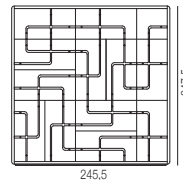

3220

3222

3224

3226

Libreria a struttura portante (Prof. 37 cm), completa di schiena, disponibile nelle seguenti dimensioni e finiture

Bookshelf with bearing structure complete with back cover, available in the following dimensions and finishing

3228

3230

3232

3234

Libreria a struttura portante (Prof. 37 cm), completa di schiena, disponibile nelle seguenti dimensioni e finiture

Bookshelf with bearing structure complete with back cover, available in the following dimensions and finishing

Bibliothèque avec structure portante avec dos, disponible dans les suivantes dimensions et finitions

Das Regal als Tragwerk, mit kompletter Rückwand, wie folgt in verschiedenen Maßen und Ausführungen erhältlich