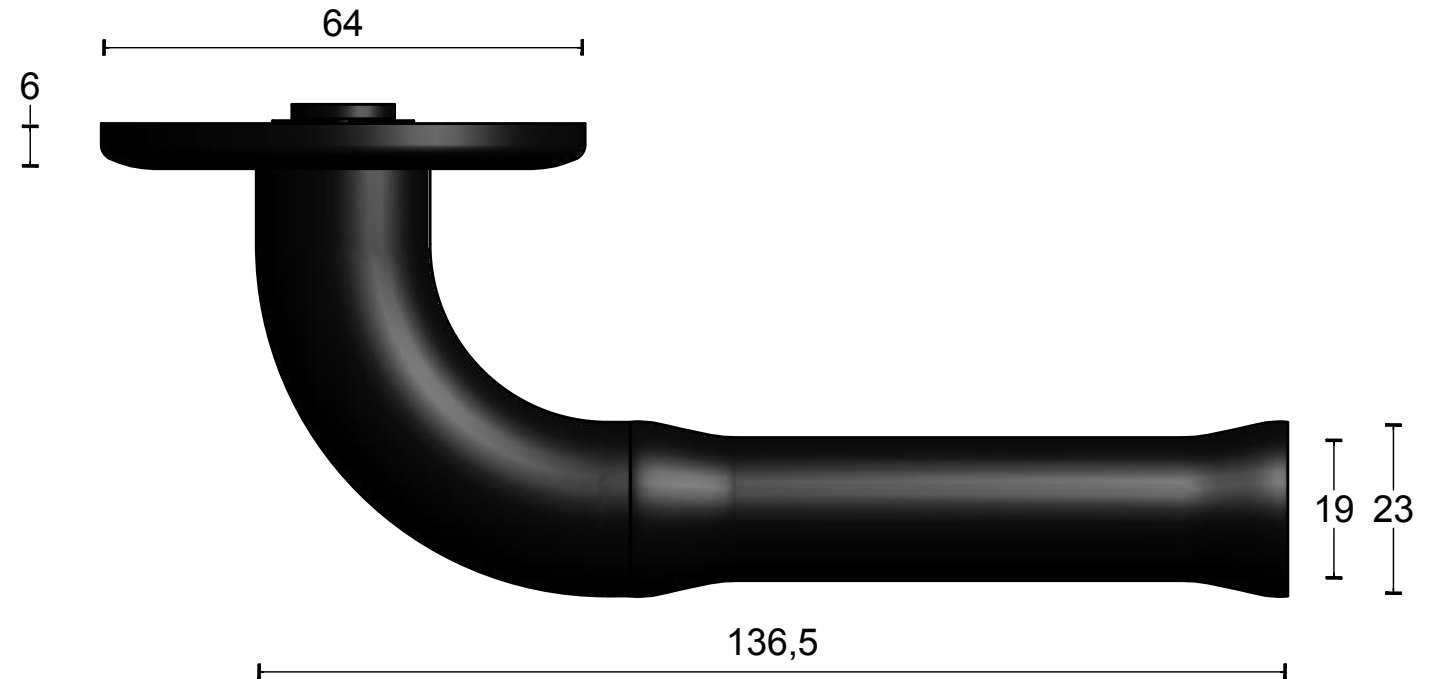

EV100/64

solid sprung lever handle attached to base rose
 stainless steel
 satin black

63

38
 157

		Part number:	
		Description:	
Doc no.:	3101D001NMXX0 EV100 64 NM V03.dwg	EV100/64 NM	Format: A3
Drawn by:	Christian Brimbois		
Formani Holland B.V. · Amerikalaan 55 · 6199 AE Maastricht Airport · tel: +31 (0)43 308 90 00 · www.formani.nl · info@formani.nl			