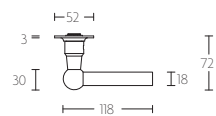

AI V03 FERROVIA PAGE 210 - FVL125

1501D089 FVL125 V01

V02 FERROVIA PAGE 210 - FVL125.dwg

FVL125/52

FVBN48

FVBY48

FVB48

FVWC48

* stiftafmeting opgeven bij bestelling
* state spindle dimension on order